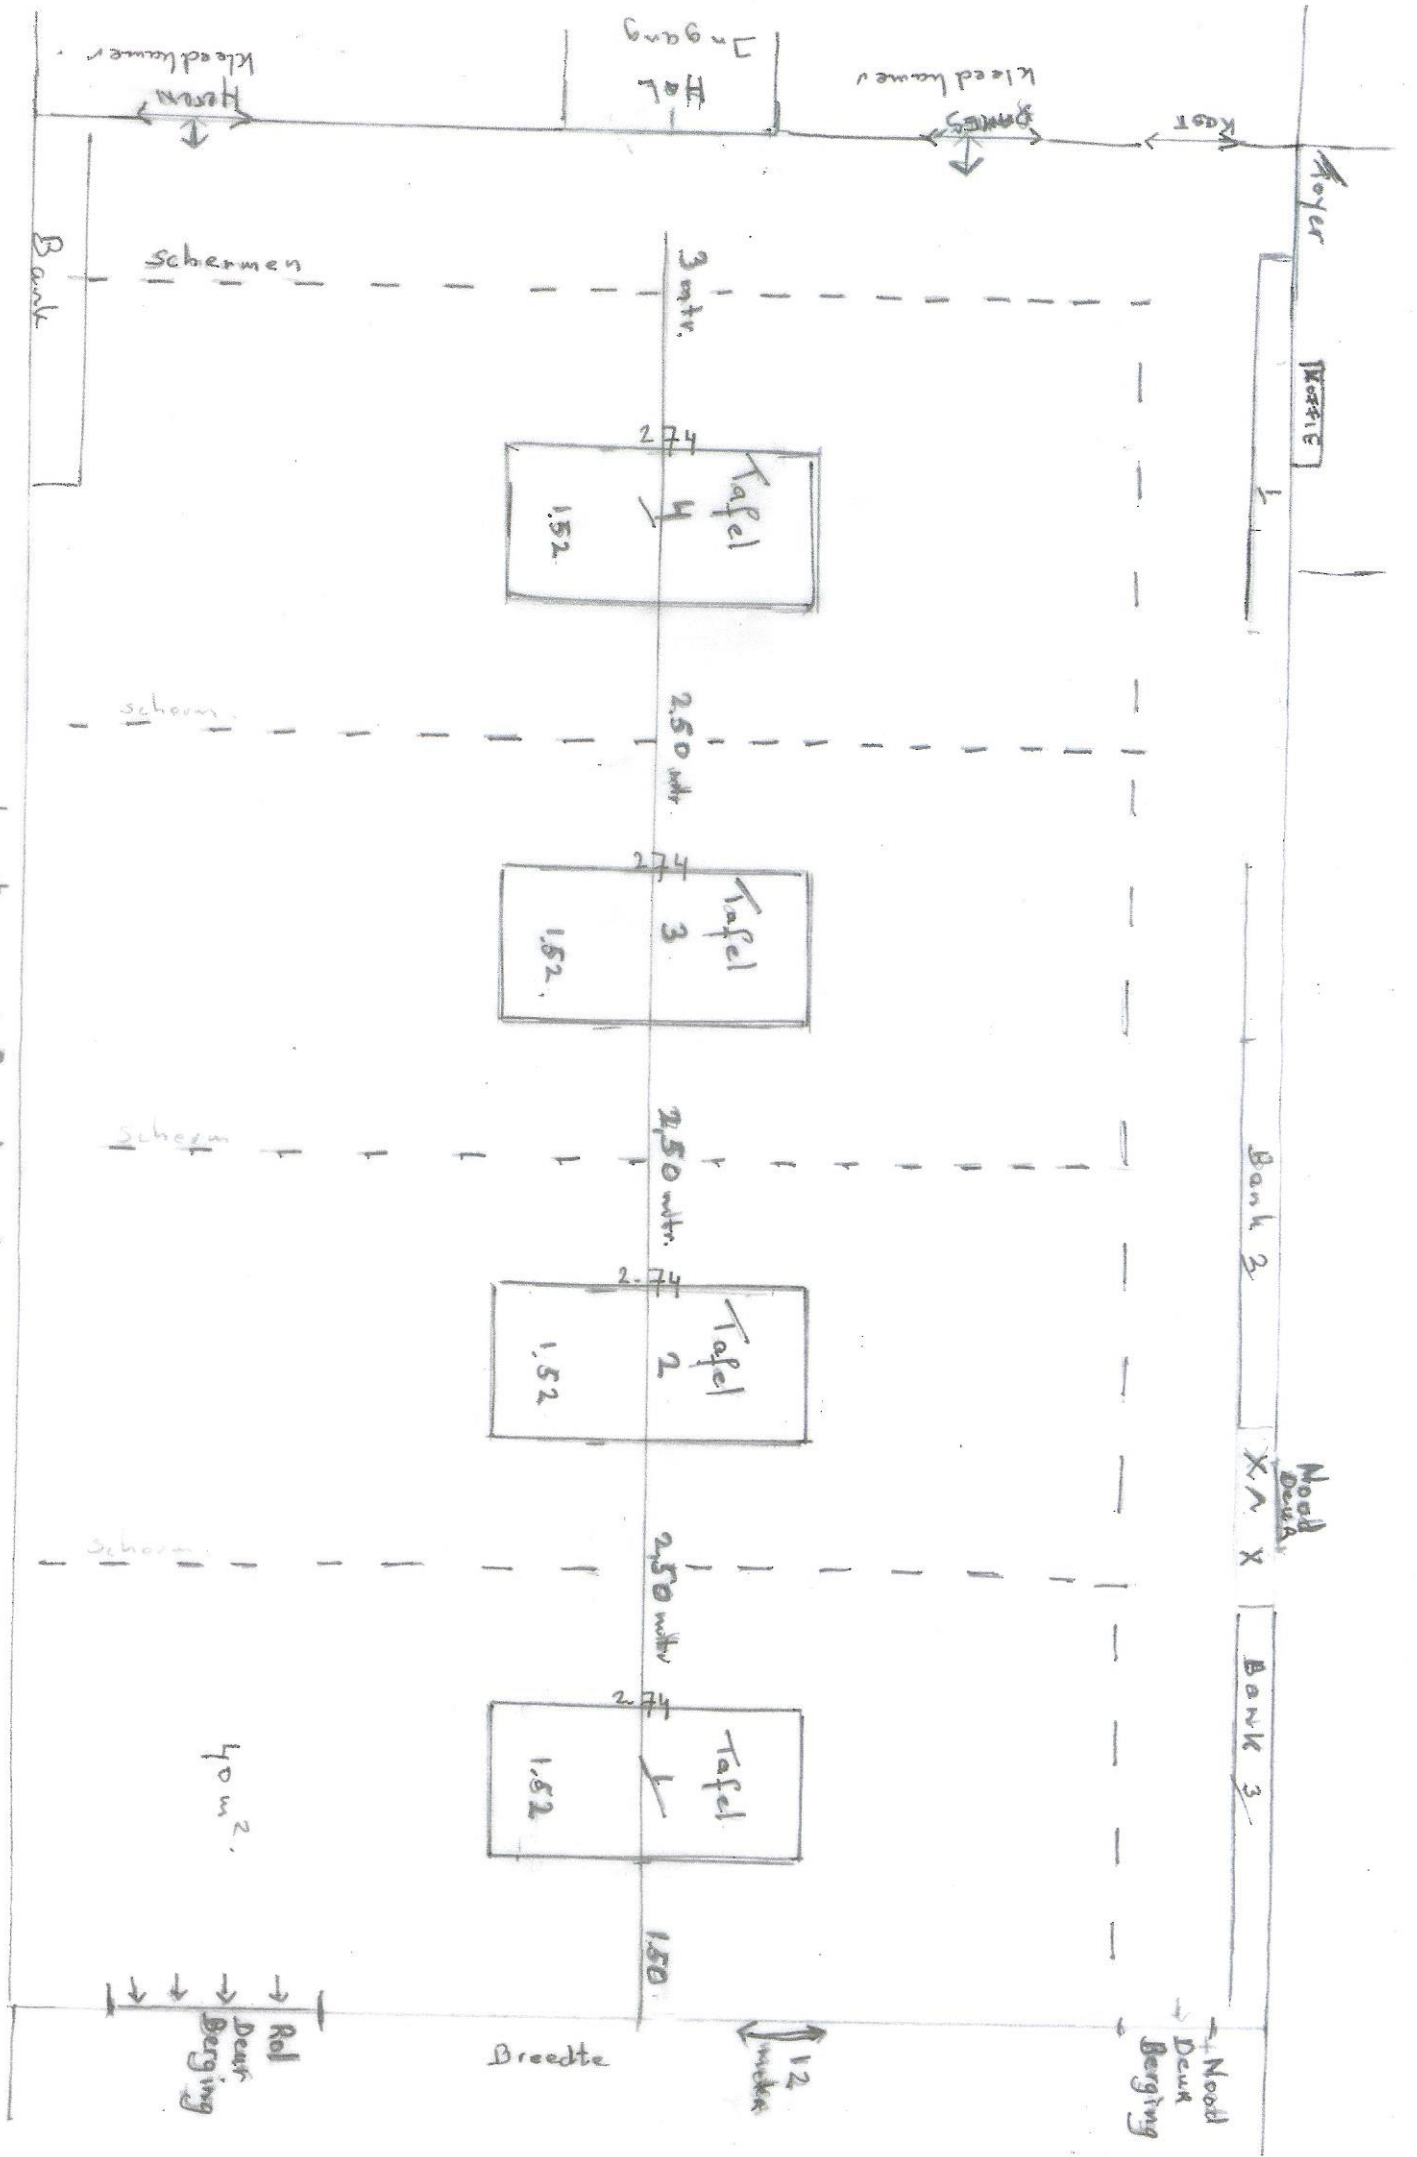

Tafel tennis tafels indeling. < 20 personen

Lengte

18 meter

216 m²

Breedte

12 meter

40 m²

→ Rol
→ Deur
→ Berging

→ Noord
→ Deur
→ Berging

Bank 2

Bank 3

X/V X
Noord Deur

Korrel

Korrel

Kleedkamer

Hof